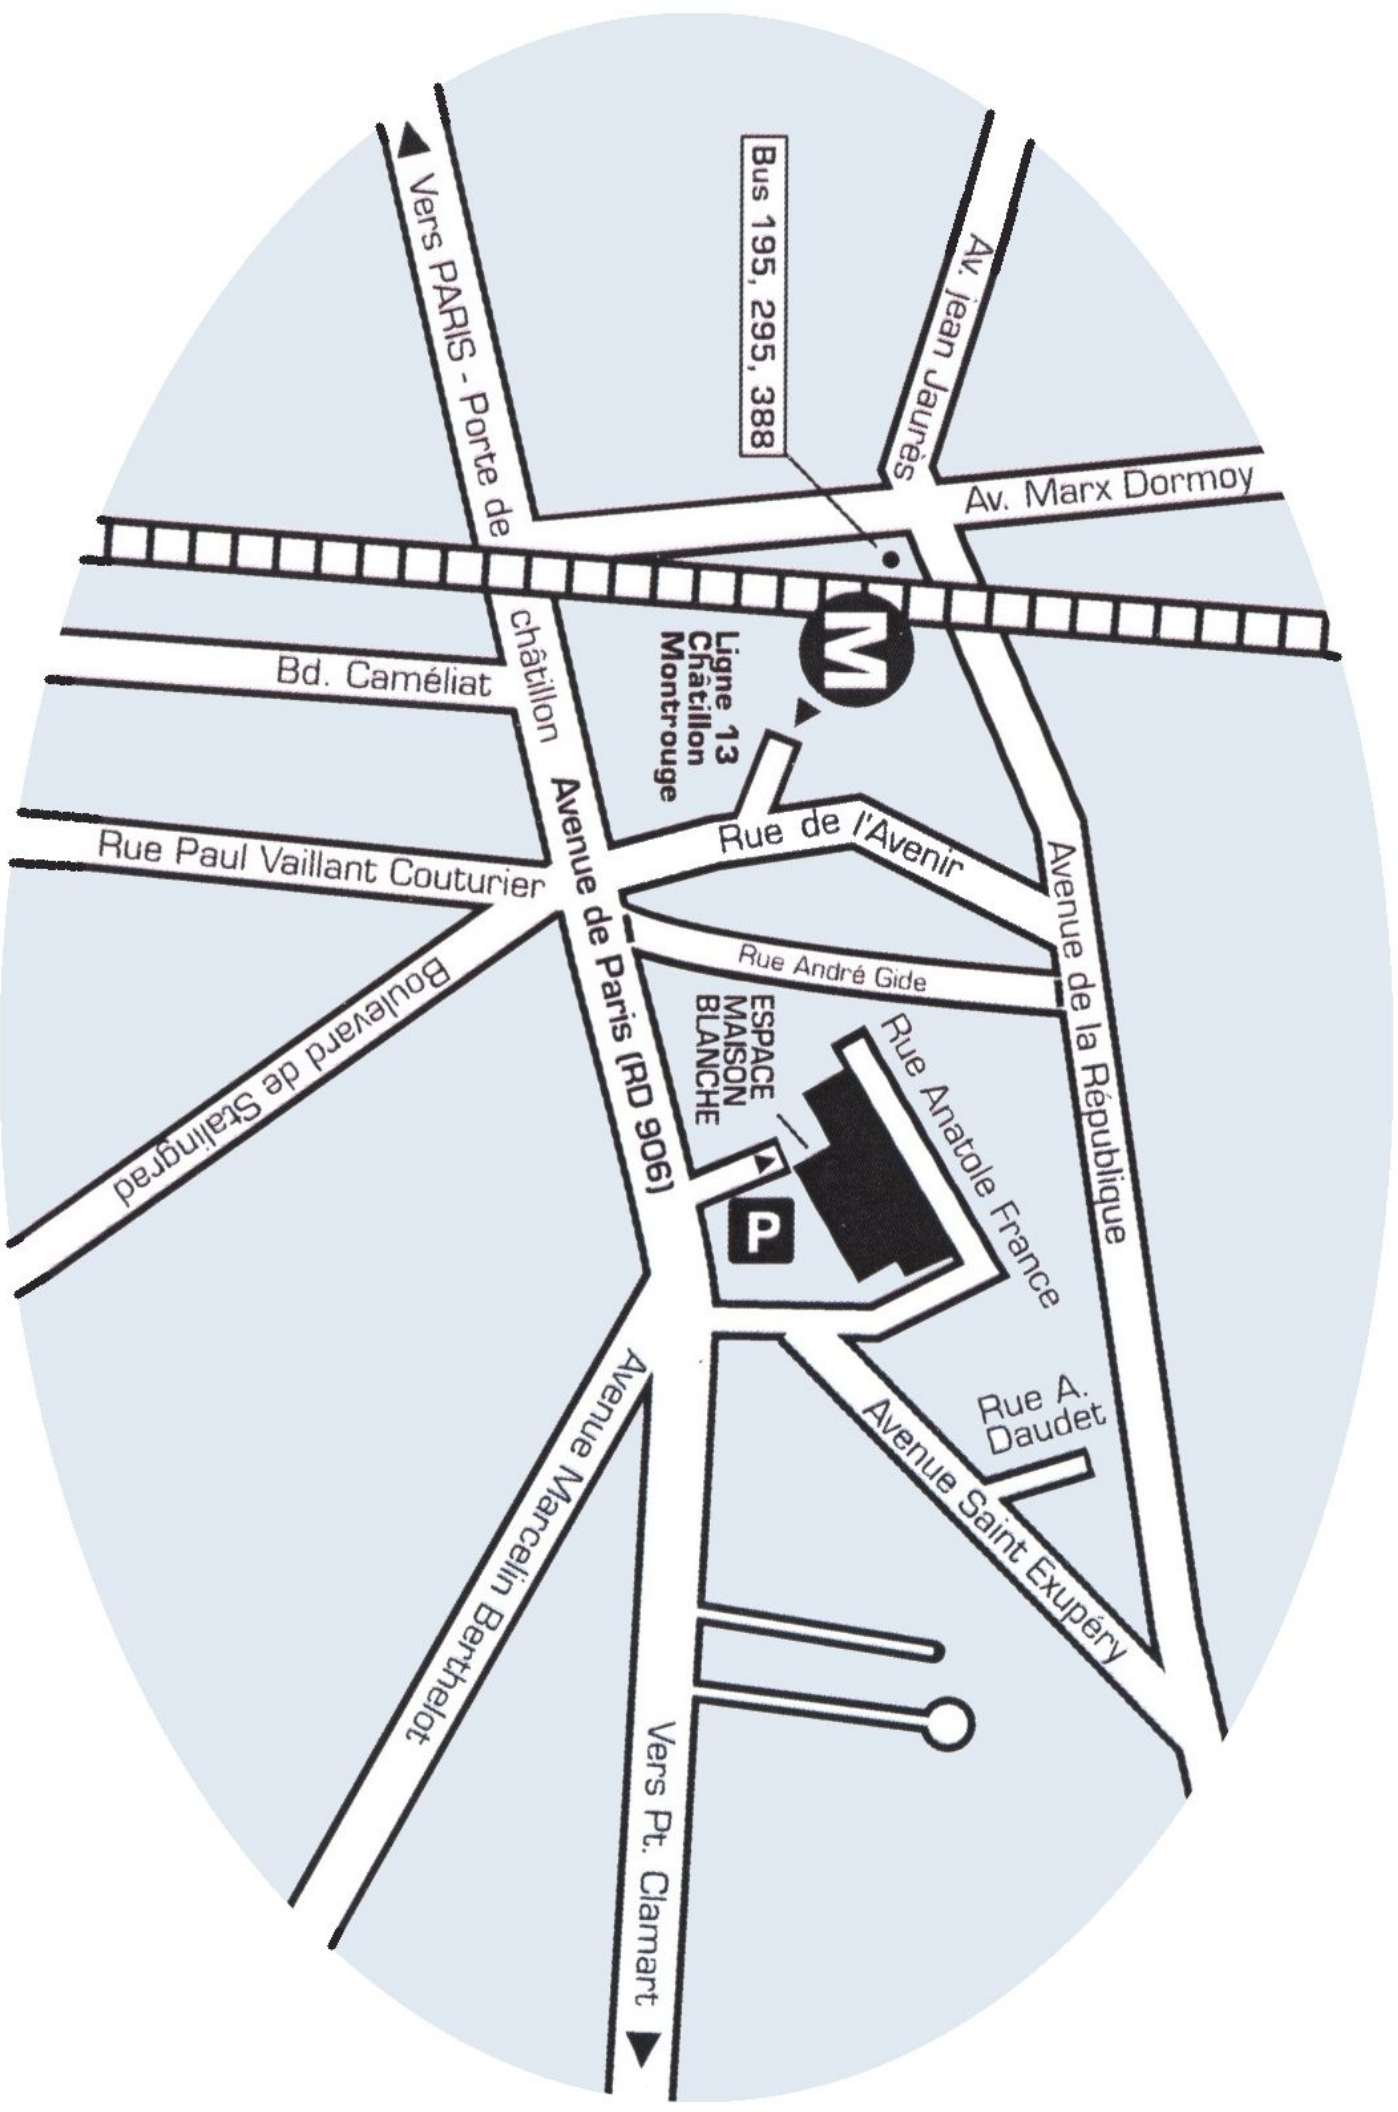

Bus 195, 295, 388

Ligne 13
Châtillon
Montrouge

ESPACE
MAISON
BLANCHE

Vers PARIS - Porte de

Av. Jean Jaurès

Av. Marx Dormoy

Bd. Caméliat

châtillon

Rue Paul Vaillant Couturier

Boulevard de Stalingrad

Avenue de Paris (RD 906)

Rue de l'Avenir

Rue André Gide

Rue Anatole France

Avenue de la République

Rue A. Daudet

Avenue Saint Exupéry

Avenue Marcelin Berthelot

Vers Pt. Clamart